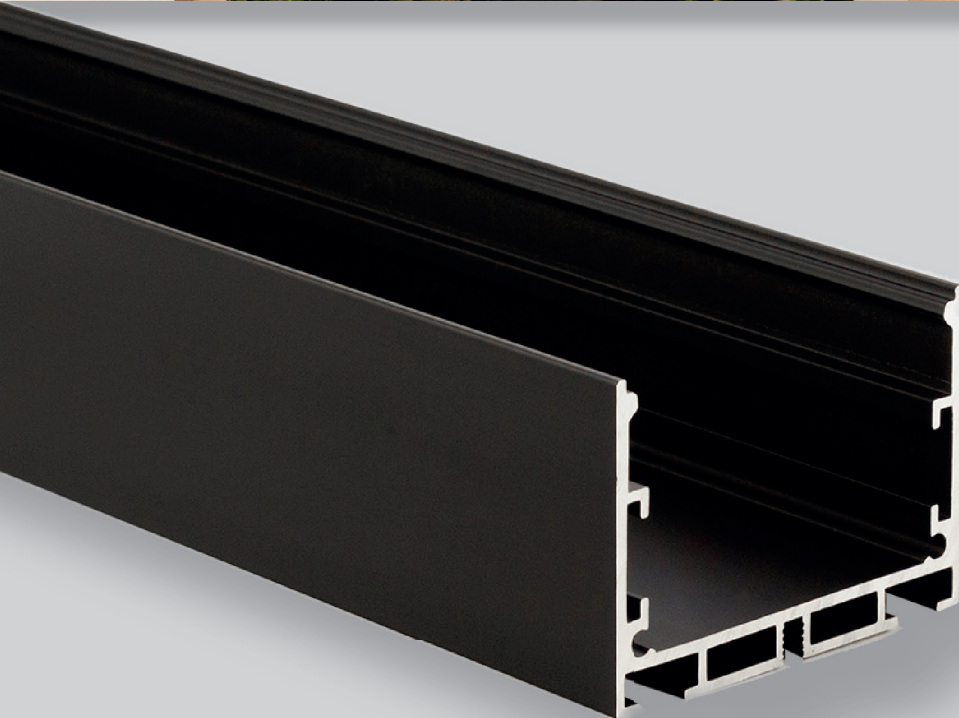

NewLux Leuchten-Profile

Preislisten finden Sie hier: