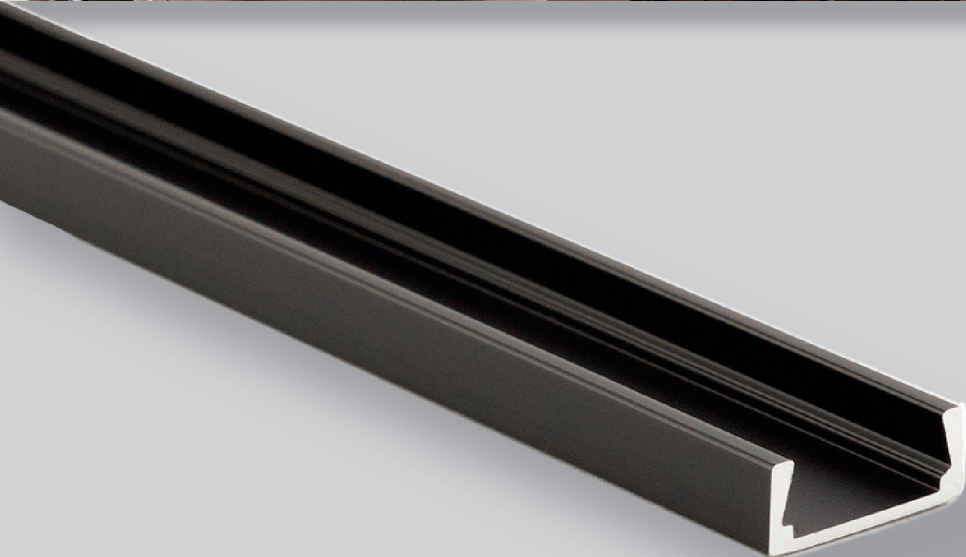

NewLux Mini-Profile

Preislisten finden Sie hier: