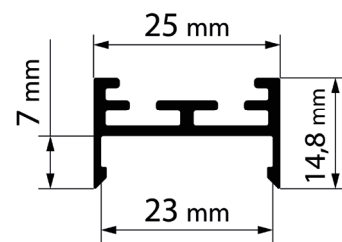

Endkappe V5 LL 35  
schwarz: Art. Nr. 126319  
weiß: Art. Nr. 126320  
metallisiert: Art. Nr. 126318  
PVC: Art. Nr. 126317

PROFIL  
LL 2515

Preislisten finden Sie hier:

Oberfläche	1 m	2 m	3 m	4 m	5 m	6 m
schwarz beschichtet	<b>126287</b>	<b>126288</b>	<b>126289</b>	126290	126291	126292
weiß beschichtet	<b>126293</b>	<b>126294</b>	<b>126295</b>	126296	126297	126298
eloxiert	<b>126281</b>	<b>126282</b>	<b>126283</b>	126284	126285	126286
Aluminium	126275	126276	126277	126278	126279	126280