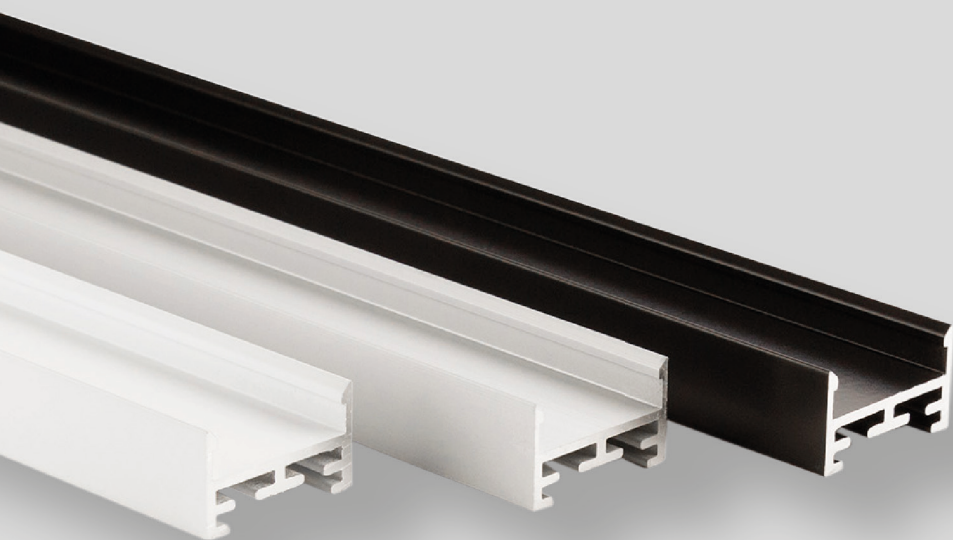

PROFIL
LL 2515

Preislisten finden Sie hier: