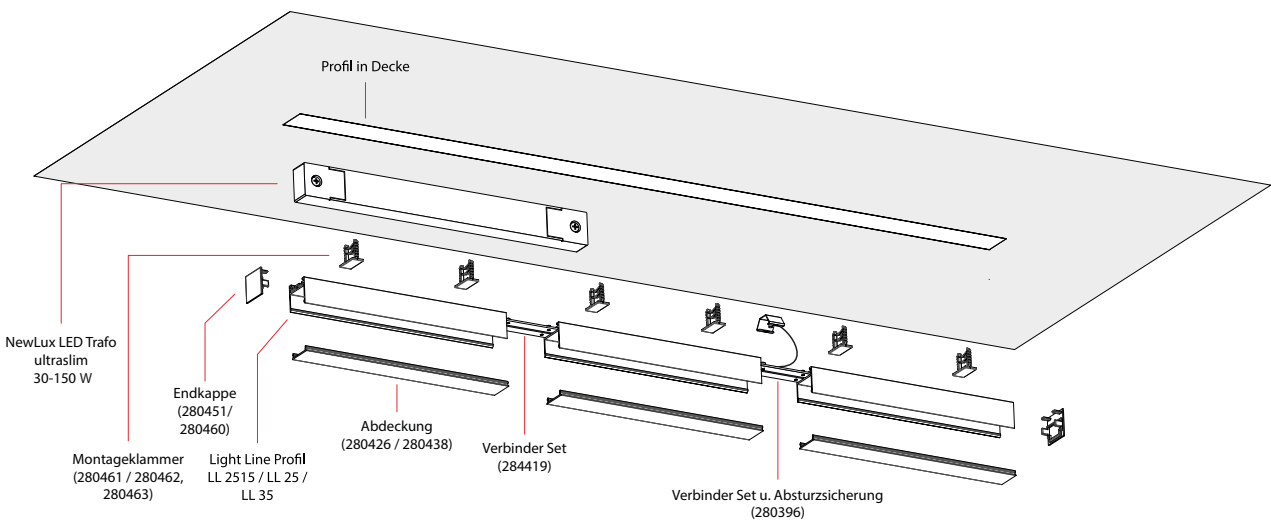

Verbinder Set 2 Stk. 90/0  
Art. Nr. 284418

Endkappe Verb.  
T <> M  
schwarz: Art. Nr. 270514  
weiß: Art. Nr. 123163

Verbinderset 2 Stk. 0/0  
Art. Nr. 284419

 Einbauskippen siehe ab Seite 14

Preislisten finden Sie hier: