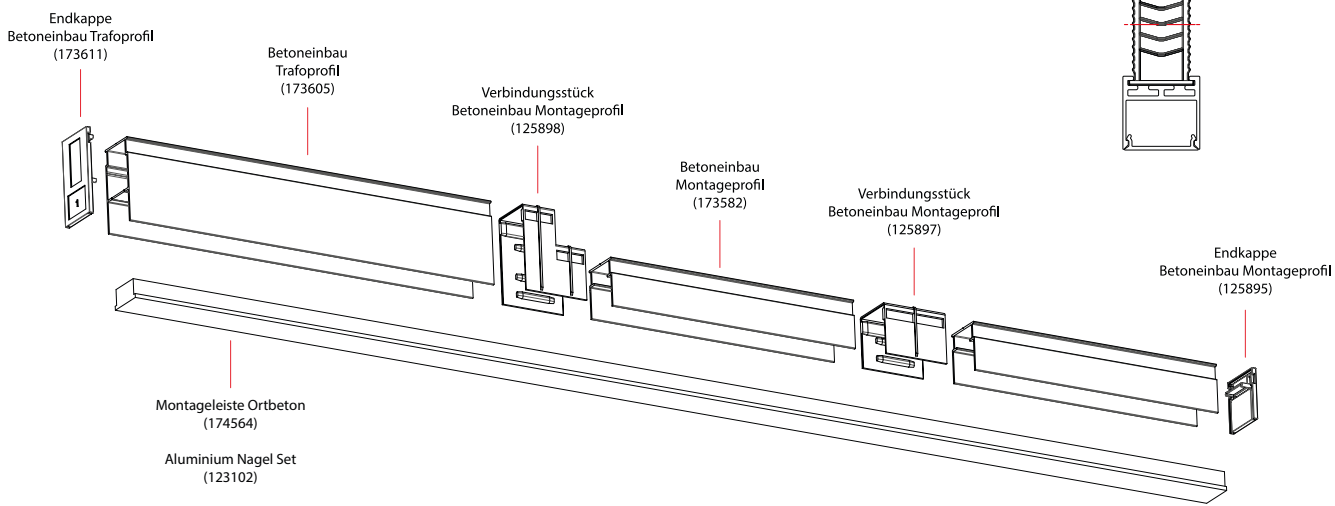

Verbinder Set 2 Stk. 90/0  
Art. Nr. 284418

Endkappe Verb.  
T <> M  
schwarz: Art. Nr. 270514  
weiß: Art. Nr. 123163

Verbinderset 2 Stk. 0/0  
Art. Nr. 284419

 Einbauskippen siehe ab Seite 14

Preislisten finden Sie hier: