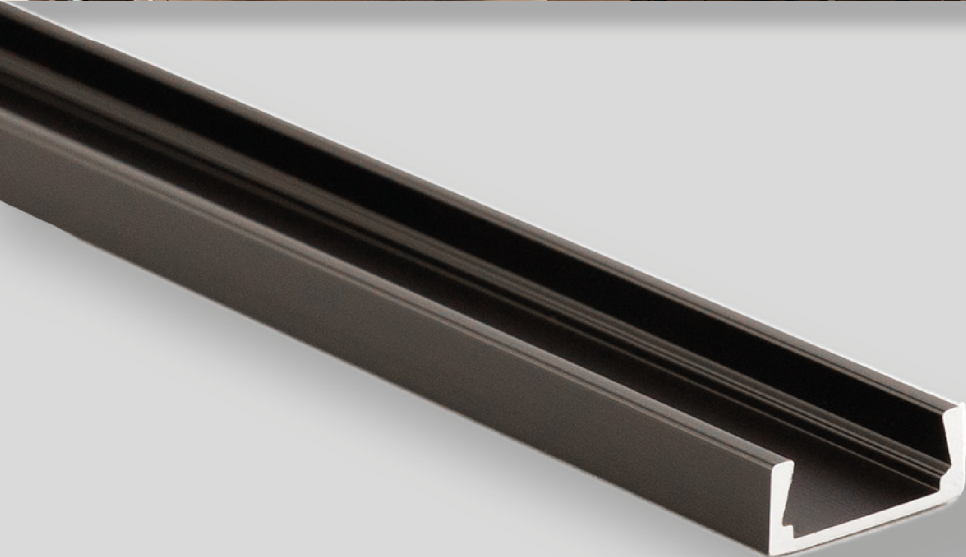

NewLux Mini-Profile

Preislisten finden Sie hier: