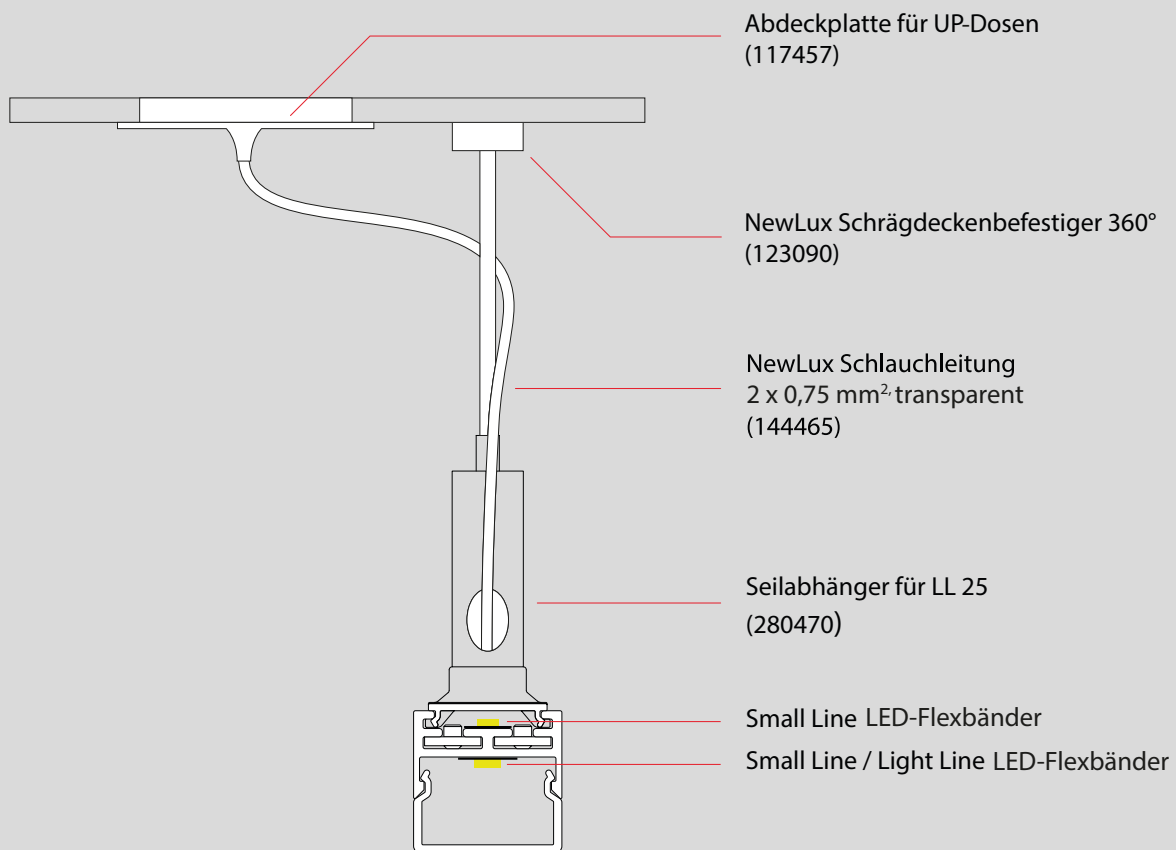

Preislisten finden Sie hier:

Unterkonstruktion

Fassadenplatte/Holz

Lightline Montageprofile

Preislisten finden Sie hier:

Preislisten finden Sie hier:

PROFIL  
LL 25

Preislisten finden Sie hier: