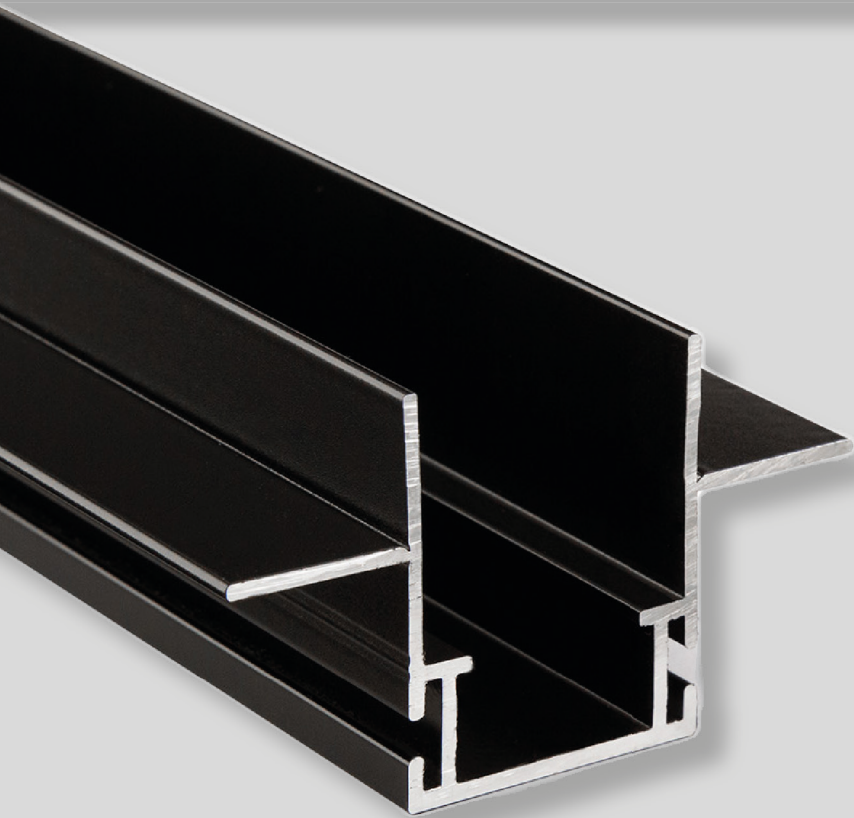

## MONTAGEPROFIL MIT FLÜGEL

Perfekt zur Vorbereitung von Lichtlinien im Trockenbau, verputztem Ziegel, Vollwärmeschutz, Holz, Faserplatten und vieles mehr: Die Montageprofile können bauseitig sauber eingearbeitet werden, die vorbereiteten LED-Lichtlinien werden abschließend eingeklippt. Für den direkten Wandanschluss sind die Montageflügel mit einer Sollbruchstelle für eine saubere Abtrennung versehen. Das Montageprofil bietet ausreichend Platz zur versteckten Kabelführung.