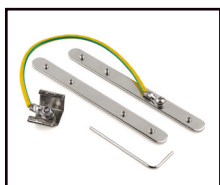

# ZUBEHÖR

Montageklammer höhenverstellbar  
VI, 10 mm  
Art. Nr. 280461

Verbinder Set (2 Stk.)  
Profil mit Flügel und  
LL Serie 0/0  
Art. Nr. 284419

Montageklammer höhenverstellbar  
V2, 20 mm  
Art. Nr. 280462

Verbinder Set (2 Stk.)  
Profil mit Flügel und  
LL Serie 0/90  
Art. Nr. 284417

Montageklammer höhenverstellbar  
V3, 30 mm  
Art. Nr. 280463

Verbinder Set (2 Stk.)  
Profil mit Flügel und  
LL Serie 90/0  
Art. Nr. 284418

AP Befestigungen für Profil  
LL Serie  
Art. Nr. 280468

Kabelhalter, naturfarben,  
selbstklebend, bis 6 mm  
Kabeldurchmesser  
Art. Nr. 116686

Montagewinkel Set LL Serie  
Art. Nr. 173728

Magnetband selbstklebend  
Art. Nr. 116725