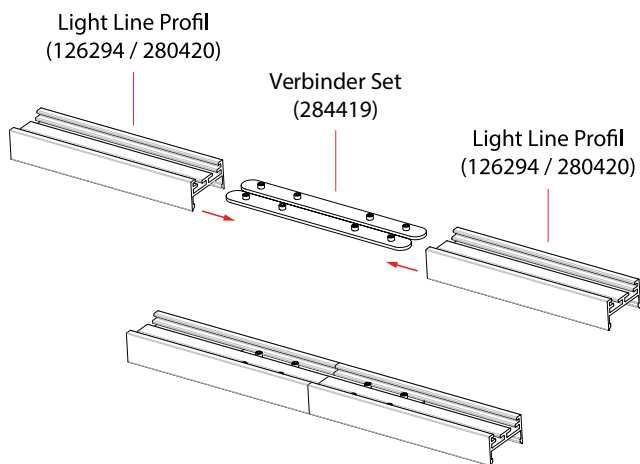

Verbinder Set 2 Stk. 90/0  
Art. Nr. 284418

Endkappe Verb.  
T <> M  
schwarz: Art. Nr. 270514  
weiß: Art. Nr. 123163

Verbinderset 2 Stk. 0/0  
Art. Nr. 284419

 Einbauskippen siehe ab Seite 14

Preislisten finden Sie hier:

Preislisten finden Sie hier:

Unterkonstruktion

Fassadenplatte/Holz

Lightline Montageprofile

Preislisten finden Sie hier:

Preislisten finden Sie hier:

PROFIL  
LL 25

Preislisten finden Sie hier: