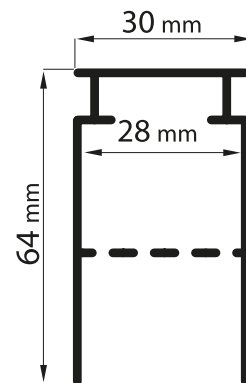

Oberfläche	1 m	2 m	3 m	4 m	5 m	6 m
schwarz beschichtet	173605	173606	173607	173608	173609	173610
weiß beschichtet	173599	173600	173601	173602	173603	173604
eloxiert	173593	173594	173595	173596	173597	173598
Aluminium	173587	173588	125902	173590	173591	173592

*Lagerartikel hervorgehoben