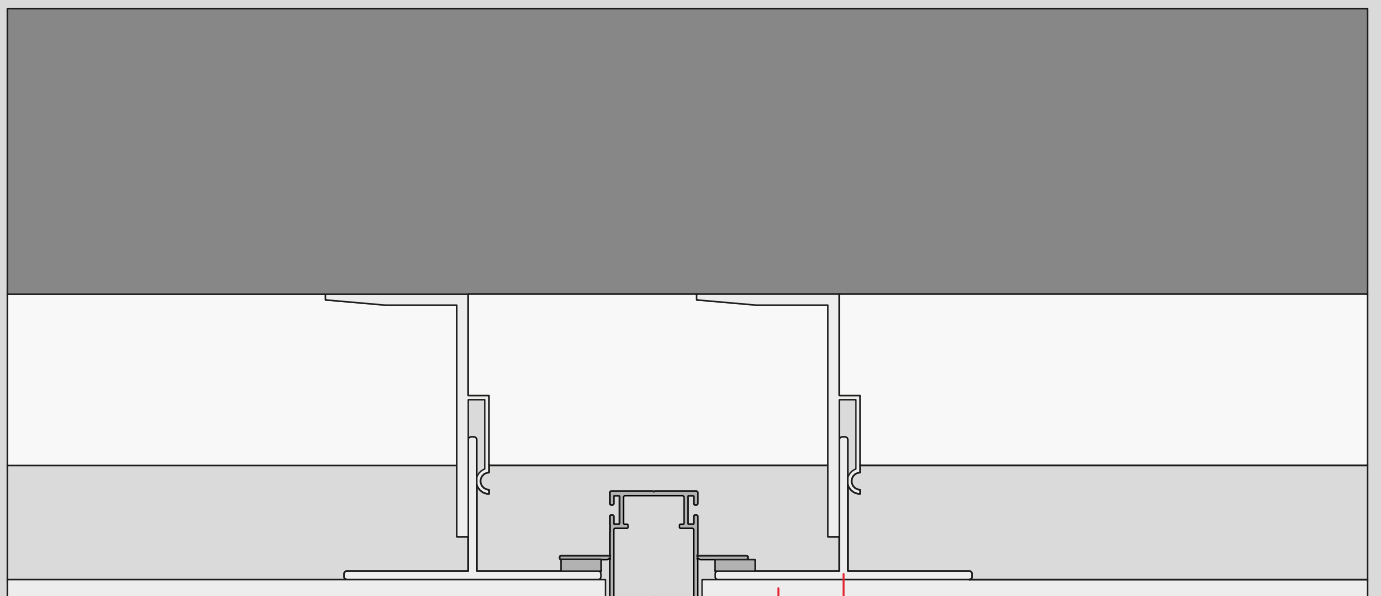

Unterkonstruktion

Fassadenplatte/Holz

Lightline Montageprofile

Preislisten finden Sie hier: