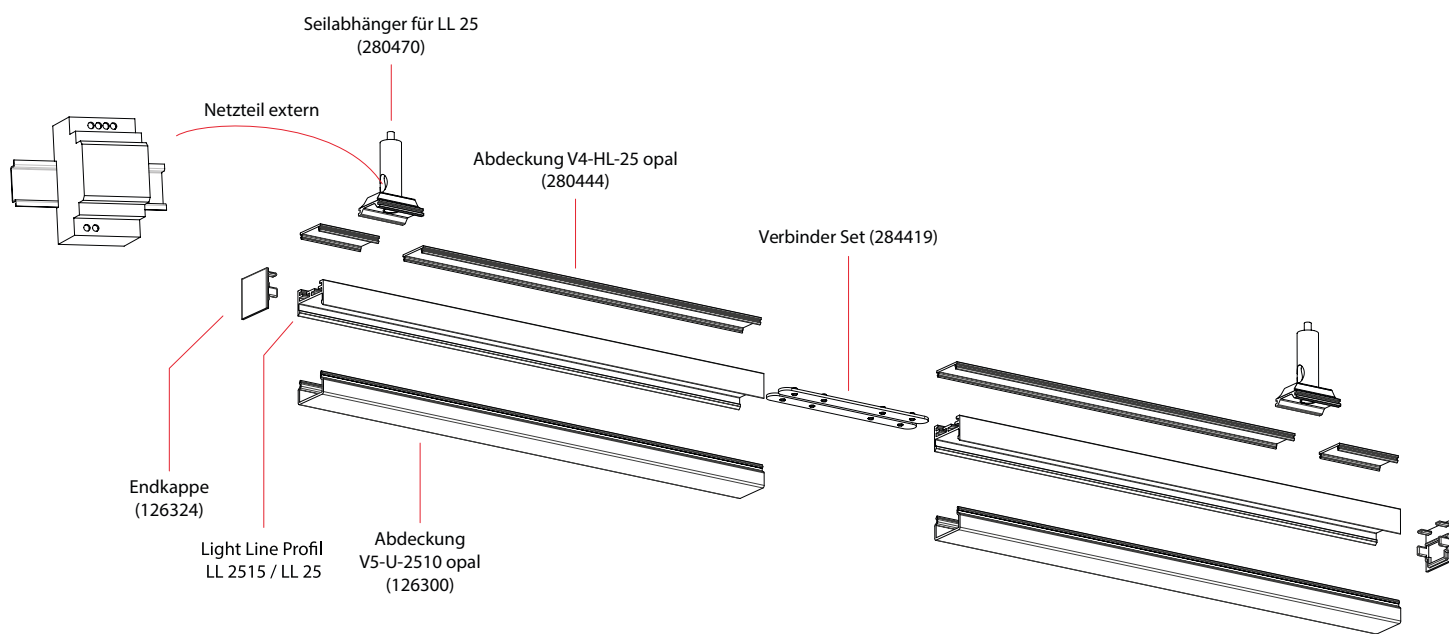

Verbinder Set 2 Stk. 90/0  
Art. Nr. 284418

Endkappe Verb.  
T <> M  
schwarz: Art. Nr. 270514  
weiß: Art. Nr. 123163

Verbinderset 2 Stk. 0/0  
Art. Nr. 284419

 Einbauskippen siehe ab Seite 14

Preislisten finden Sie hier:

Preislisten finden Sie hier:

Unterkonstruktion

Fassadenplatte/Holz

Lightline Montageprofile

Preislisten finden Sie hier:

Preislisten finden Sie hier:

PROFIL  
LL 25

Preislisten finden Sie hier: