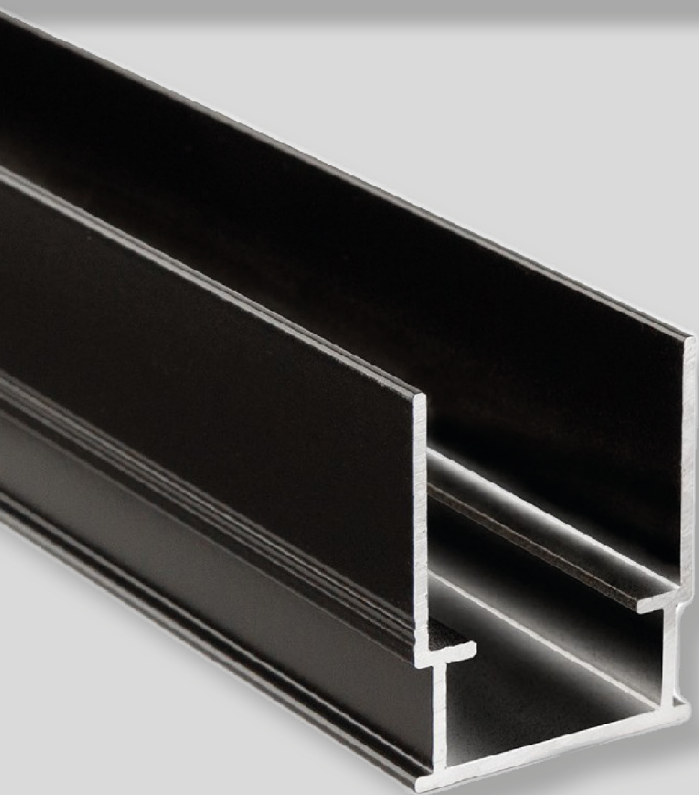

## BETONEINBAU MONTAGEPROFIL

Die Lösung zur Errichtung von Lichtlinien im Ortbeton. Die Montageprofile werden im Schalungsbau verlegt und bieten ausreichend Platz für die LED-Lichtleisten. Natürlich steht ausreichend Platz für zusätzliche Verkabelung zur Verfügung. Durch die optional erhältlichen Putzleisten werden sämtliche Arbeiten rund um die Lichtlinie erleichtert und es entsteht ein perfekter Kanal zur Aufnahme der LED-Lichtlinien.