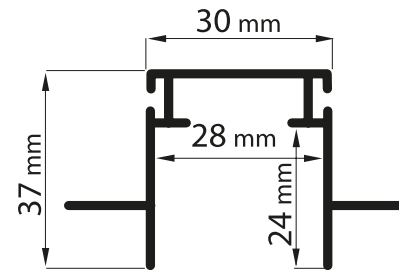

Oberfläche	1 m	2 m	3 m	4 m	5 m	6 m
schwarz beschichtet	123129	123130	123131	123132	123133	123134
weiß beschichtet	123123	123124	123125	123126	123127	123128
eloxiert	123117	123118	123119	123120	123121	123122
Aluminium	123111	123112	123113	123114	123115	123116

*Lagerartikel hervorgehoben

ZUBEHÖR

Putzleiste Styropor
Bündig: Art. Nr. 173729
Putzkante: Art. Nr. 173730

Brandschutz Formteil 15 mm
2 m
Art. Nr. 126331

Verbinder und
Absturzsicherung LL25
Art. Nr. 280396

Endkappe Montageprofil
mit Flügel
schwarz: Art. Nr. 270512
weiß: Art. Nr. 123161

Verbinder Set 2 Stk. 90/0
Art. Nr. 284418

Bi-Metall Lochsäge
22 mm Art. Nr. 287665
25 mm Art. Nr. 287664

Verbinder Set 2 Stk. 0/90
Art. Nr. 284417

Verbinder set 2 Stk. 0/0
Art. Nr. 284419

Anschlussprofil für
Spachtelarbeiten, 2 m
schwarz: Art. Nr. 123108
weiß: Art. Nr. 123107
Alu Natur: Art. Nr. 123106

Einbausketzen siehe ab Seite 14