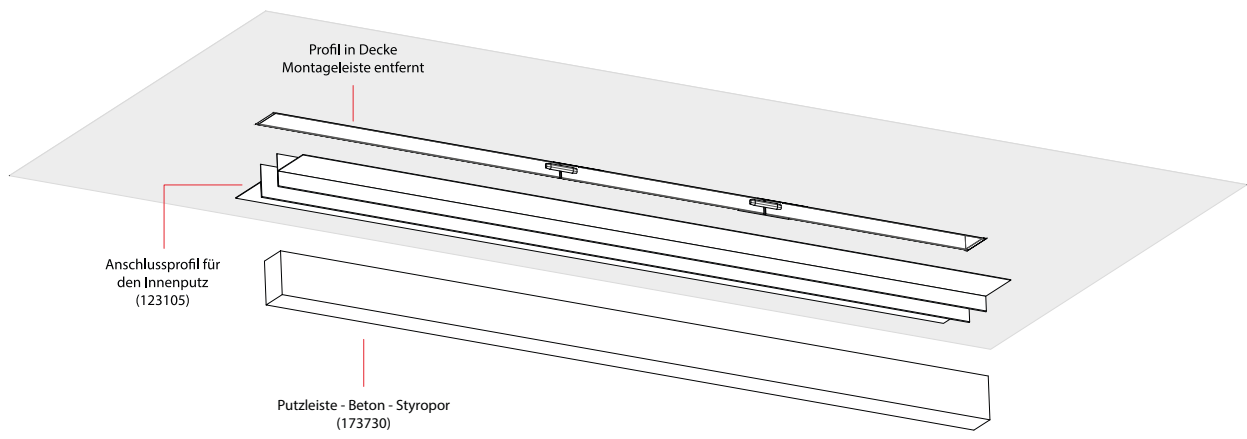

Verbinder Set 2 Stk. 90/0  
Art. Nr. 284418

Endkappe Verb.  
T <> M  
schwarz: Art. Nr. 270514  
weiß: Art. Nr. 123163

Verbinderset 2 Stk. 0/0  
Art. Nr. 284419

 Einbauskippen siehe ab Seite 14

Preislisten finden Sie hier: