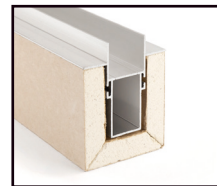

Brandschutz Formteil 15 mm
2 m
Art. Nr. 126332