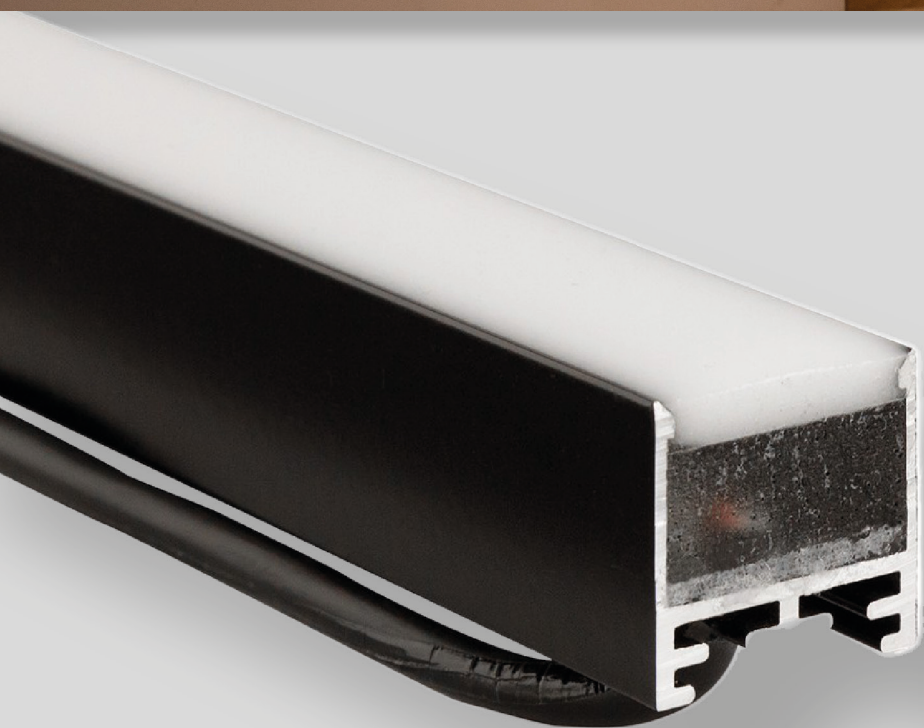

Seilabhänger für LL 25  
schwarz: 280470  
weiß: 287668

Stromeinführung MI0x6A  
Art. Nr. 123229

Track Clip, V-Nut-Bohrung  
Art. Nr. 284435

AP-Montagefeder  
Art. Nr. 287675

SET-ARTIKEL

PROFIL  
LL 25 IP68