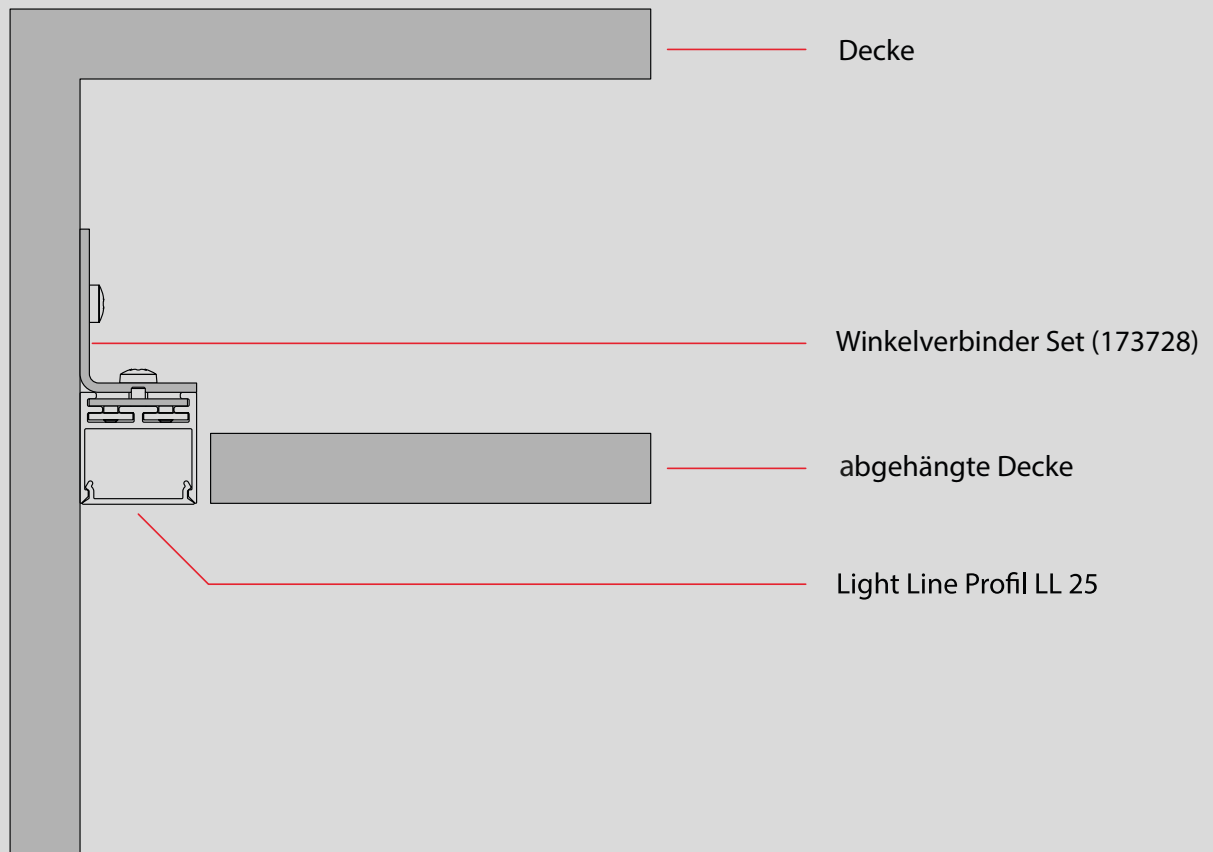

## BETONEINBAU MONTAGEPROFIL

Die Lösung zur Errichtung von Lichtlinien im Ortbeton. Die Montageprofile werden im Schalungsbau verlegt und bieten ausreichend Platz für die LED-Lichtleisten. Natürlich steht ausreichend Platz für zusätzliche Verkabelung zur Verfügung. Durch die optional erhältlichen Putzleisten werden sämtliche Arbeiten rund um die Lichtlinie erleichtert und es entsteht ein perfekter Kanal zur Aufnahme der LED-Lichtlinien.

Preislisten finden Sie hier:

Unterkonstruktion

Fassadenplatte/Holz

Lightline Montageprofile

Preislisten finden Sie hier:

Preislisten finden Sie hier:

PROFIL  
LL 25

Preislisten finden Sie hier: