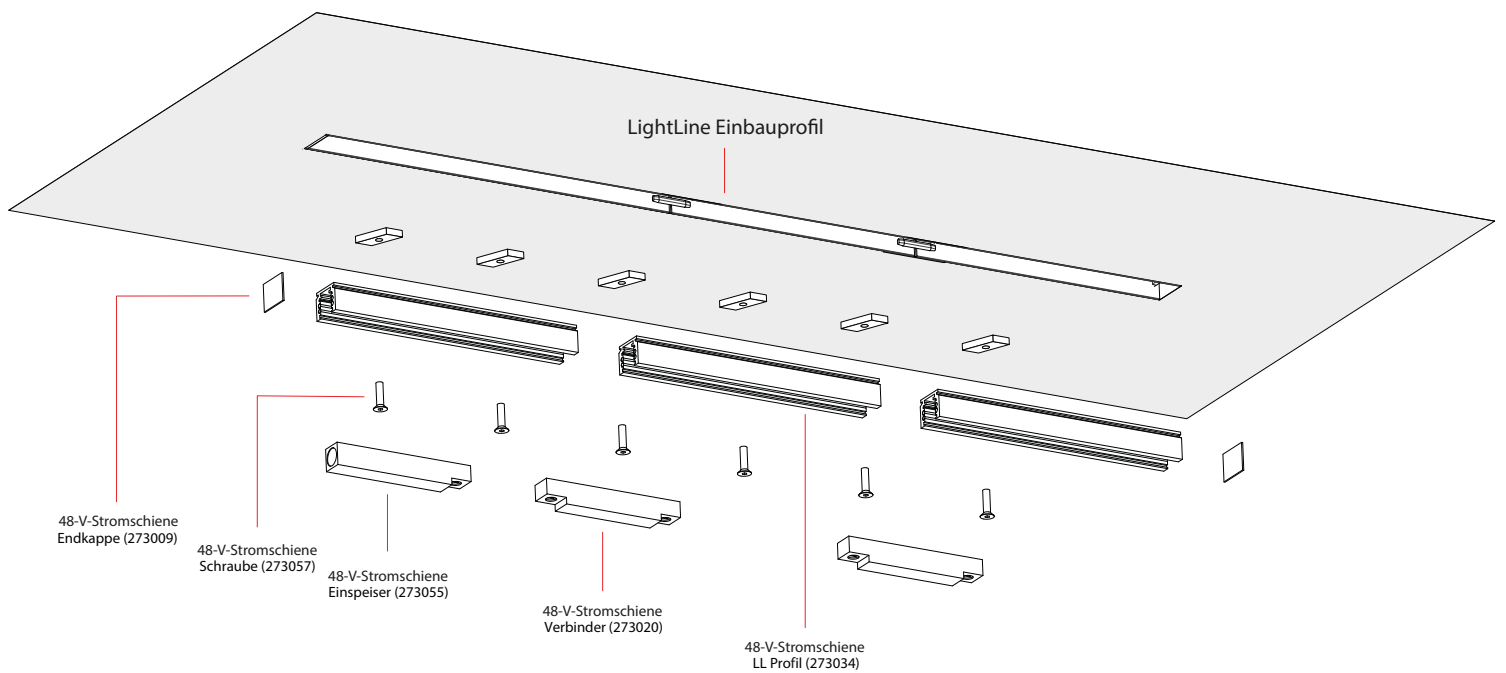

Preislisten finden Sie hier:

Unterkonstruktion

Fassadenplatte/Holz

Lightline Montageprofile

Preislisten finden Sie hier:

Preislisten finden Sie hier:

PROFIL  
LL 25

Preislisten finden Sie hier: