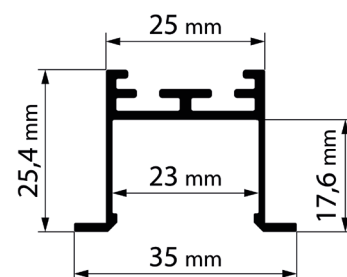

Endkappe V3-UP-50,  
opal matt  
Art. Nr. 280460

**PROFIL  
LL 35-F**

Preislisten finden Sie hier:

Oberfläche	1 m	2 m	3 m	4 m	5 m	6 m
schwarz beschichtet	280486	280487	280488	280489	280490	280491
weiß beschichtet	280493	280494	280495	280496	280497	280498
eloxiert	280480	280481	280482	280483	280484	280485
Aluminium	280474	280475	280476	280477	280478	280479