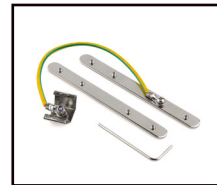

Verbinder und
Absturzsicherung LL25
Art. Nr. 280396