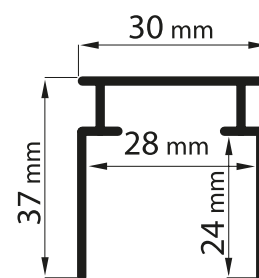

Oberfläche	1 m	2 m	3 m	4 m	5 m	6 m
schwarz beschichtet	173581	173582	173583	173584	173585	173586
weiß beschichtet	173575	173576	173577	173578	173579	173580
eloxiert	173569	173570	173571	173572	173573	173574
Aluminium	173563	173564	125901	173566	173567	173568

*Lagerartikel hervorgehoben