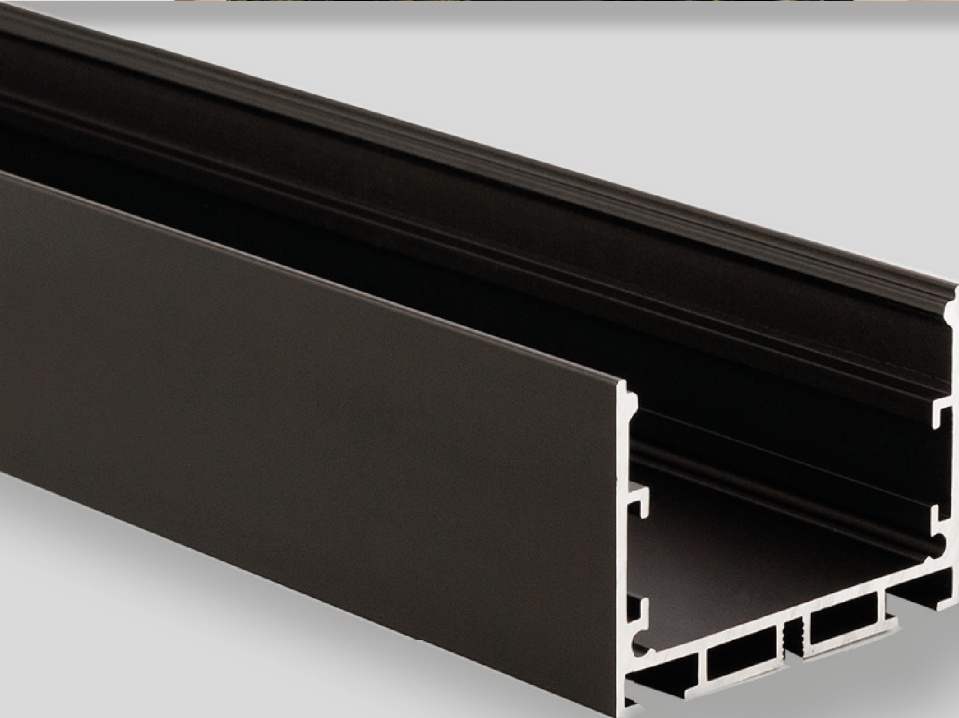

NewLux Leuchten-Profile

Preislisten finden Sie hier: