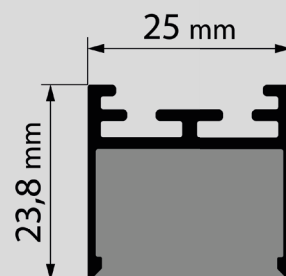

Oberfläche	2 x 2 m	4 x 1 m	4 x 2 m	8 x 1 m
Betoneinbauset 15 W/m 3000K	117584	-	117585	-
Unterputzeinbauset 10 W/m 3000K	117582	117580	117583	117581
Outdoor IP68 10 W/m 3000K	117586	-	117587	-

! Montagezubehör LL-Serie siehe ab Seite 34

*Lagerartikel hervorgehoben

Oberfläche	10 W/m 3000K	15W/m 3000K	Weißdynamisch	RGBW
schwarz beschichtet	280385	280388	280394	280391
weiß beschichtet	280386	280389	280395	280392
eloxiert	280384	280387	280393	280390