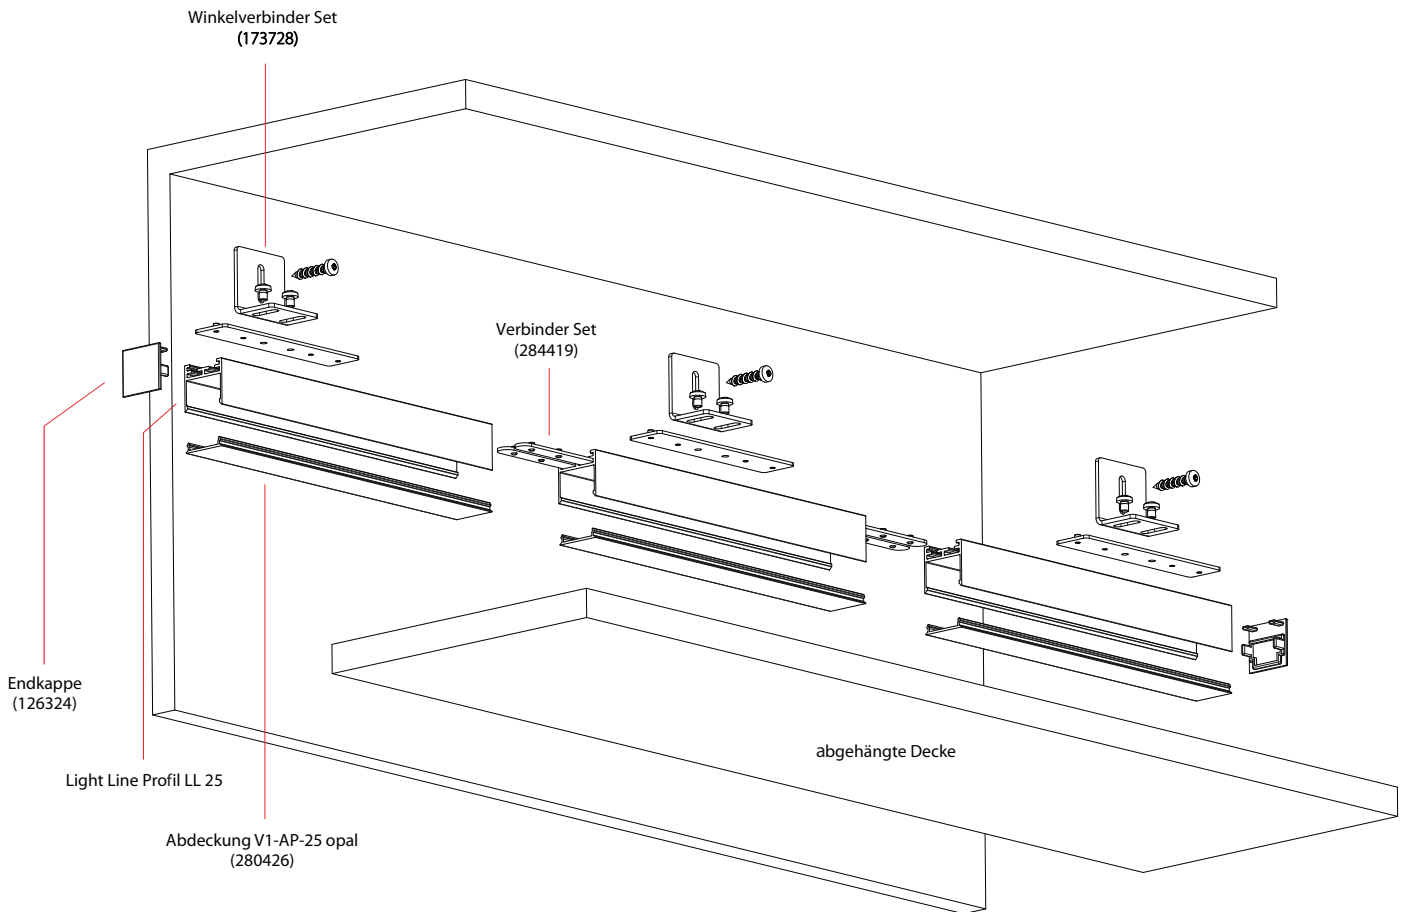

Preislisten finden Sie hier:

Unterkonstruktion

Fassadenplatte/Holz

Lightline Montageprofile

Preislisten finden Sie hier:

Preislisten finden Sie hier:

PROFIL  
LL 25

Preislisten finden Sie hier: