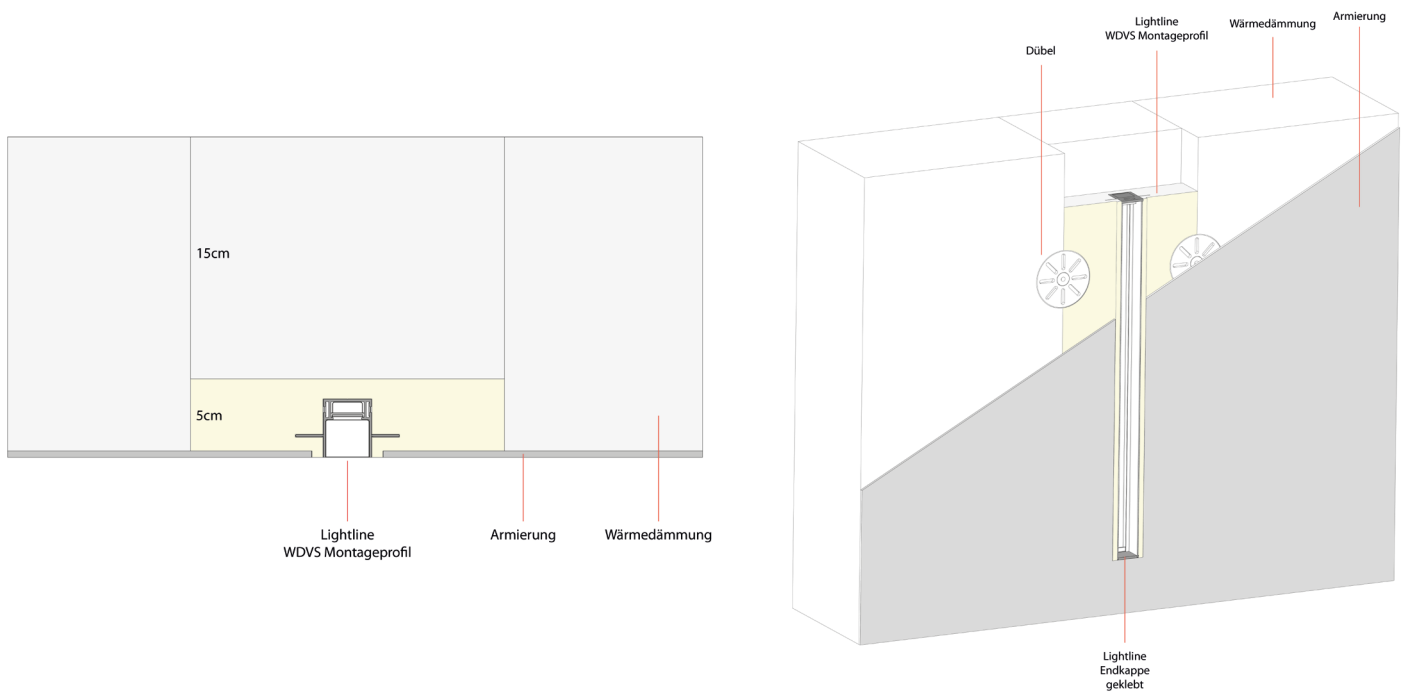

Preislisten finden Sie hier:

Unterkonstruktion

Fassadenplatte/Holz

Lightline Montageprofile

Preislisten finden Sie hier:

Preislisten finden Sie hier:

PROFIL  
LL 25

Preislisten finden Sie hier: