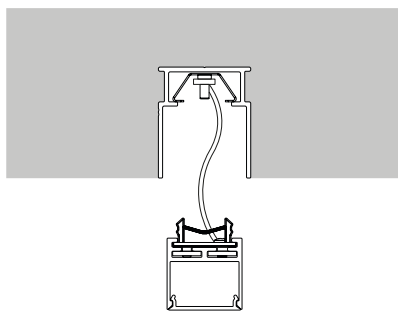

Verbinder Set 2 Stk. 90/0  
Art. Nr. 284418

Endkappe Verb.  
T <> M  
schwarz: Art. Nr. 270514  
weiß: Art. Nr. 123163

Verbinderset 2 Stk. 0/0  
Art. Nr. 284419

 Einbauskippen siehe ab Seite 14

Preislisten finden Sie hier: