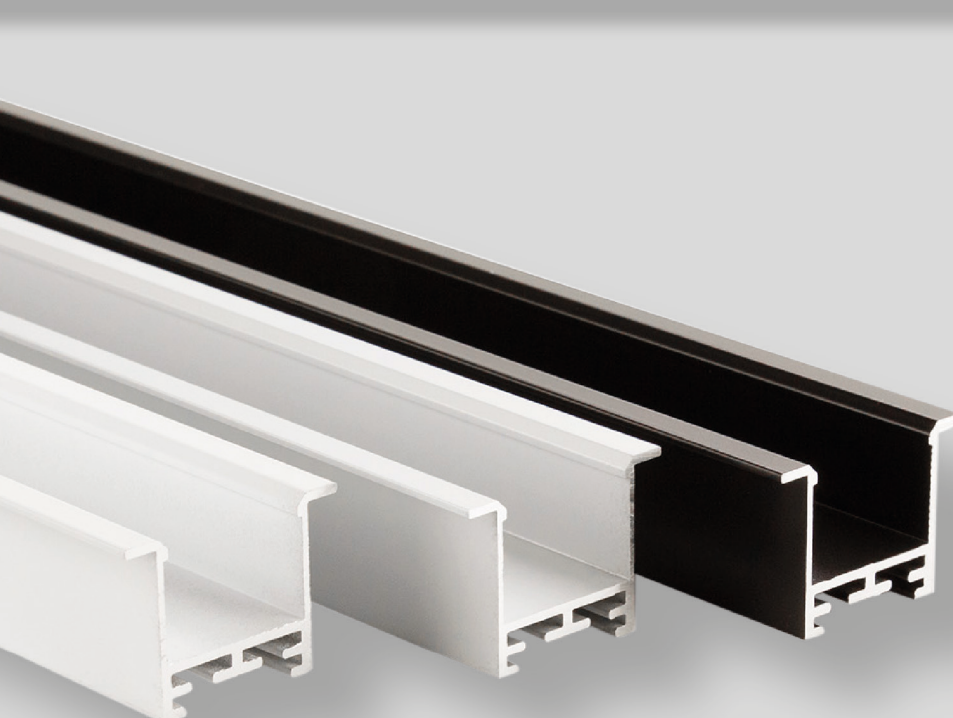

**PROFIL
LL 35-F**

Preislisten finden Sie hier: