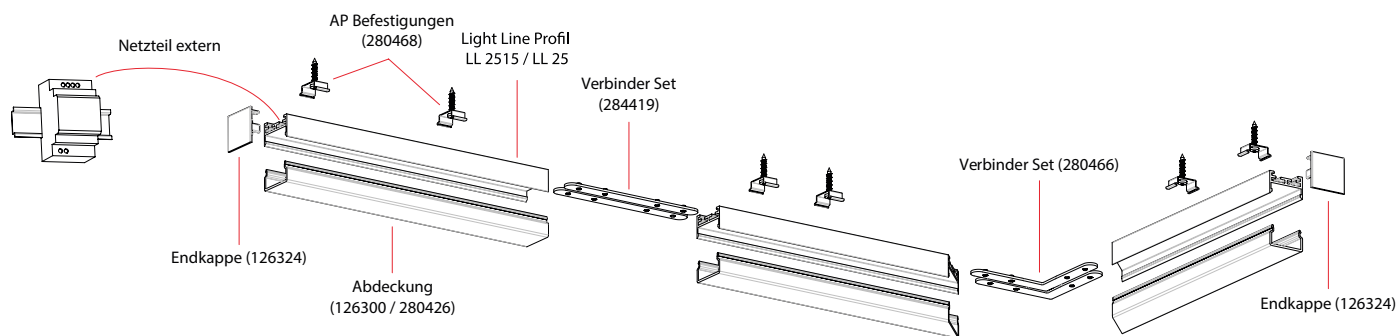

Verbinder Set 2 Stk. 90/0  
Art. Nr. 284418

Endkappe Verb.  
T <> M  
schwarz: Art. Nr. 270514  
weiß: Art. Nr. 123163

Verbinderset 2 Stk. 0/0  
Art. Nr. 284419

 Einbauskippen siehe ab Seite 14

Preislisten finden Sie hier:

Preislisten finden Sie hier:

Unterkonstruktion

Fassadenplatte/Holz

Lightline Montageprofile

Preislisten finden Sie hier:

Preislisten finden Sie hier:

PROFIL  
LL 25

Preislisten finden Sie hier: